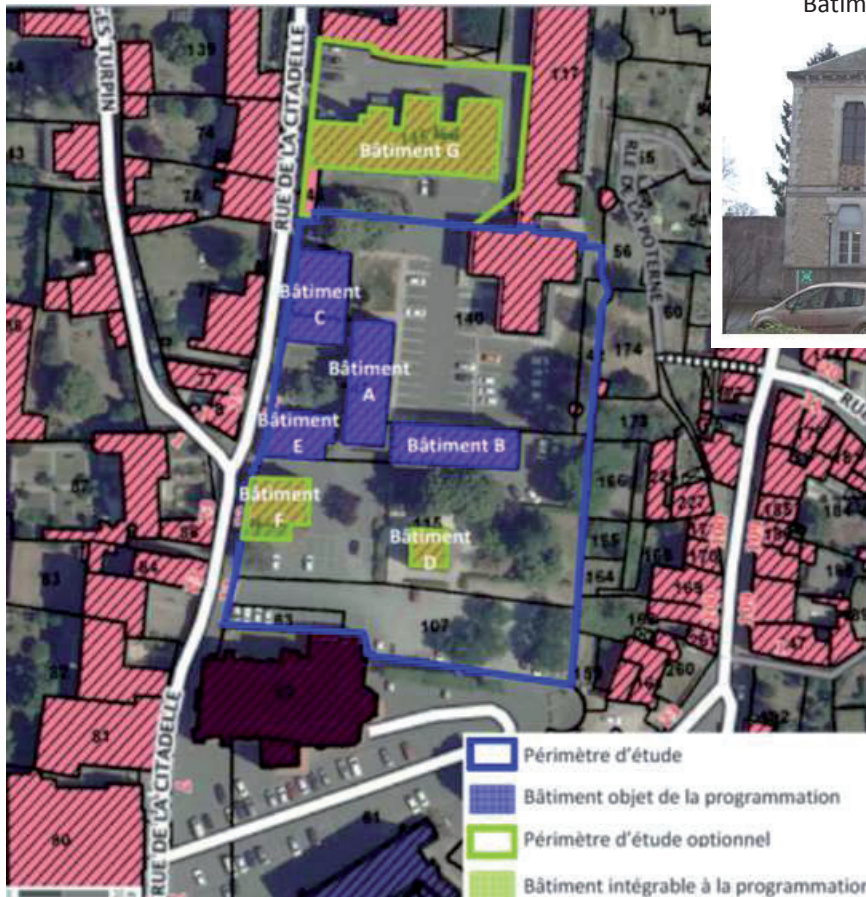

2. UN HEBERGEMENT TOURISTIQUE DANS L'ANCIEN HOPITAL DE PARTHENAY AU CŒUR DE LA VILLE HISTORIQUE

Bâtiment E

Bâtiment A

Bâtiment B

Surface : 8 900 m²
 Base : 7 200 m²
 Option : 1 700 m²

Surface de plancher : 3 730 m²
 Base : 2 112 m²
 Option : 1 618 m²